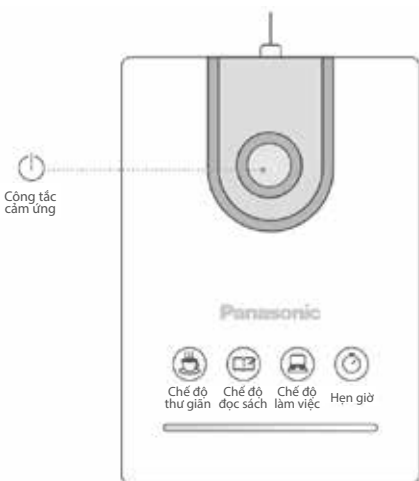

NNP6393319

3.513.000 VND

Công tắc cảm ứng

Chip RG0 giảm ánh sáng xa bảo vệ mắt

Cường độ sáng tiêu chuẩn JIS AA, phù hợp cho mắt

Điều chỉnh được độ sáng từ 10%-100% bằng thanh trượt

Nút bấm cảm ứng (có tùy chọn nhiều chế độ)

Chế độ tắt sau 30s và tự động tắt sau 45 phút khi không có người hiện diện

Công suất	12W (12W Đèn + 5W USB) (AC 220V; 0.1A)
Kích thước	L210 x W142 x H852 mm; 1.45 kg
Màu ánh sáng	3000K - 4000K - 5000K
Quang thông	500 lm
Hiệu suất năng lượng	42 lm/W
CRI	80
Tuổi thọ	20,000 giờ
Chất liệu	ABS/ Nhôm (Thân đèn)