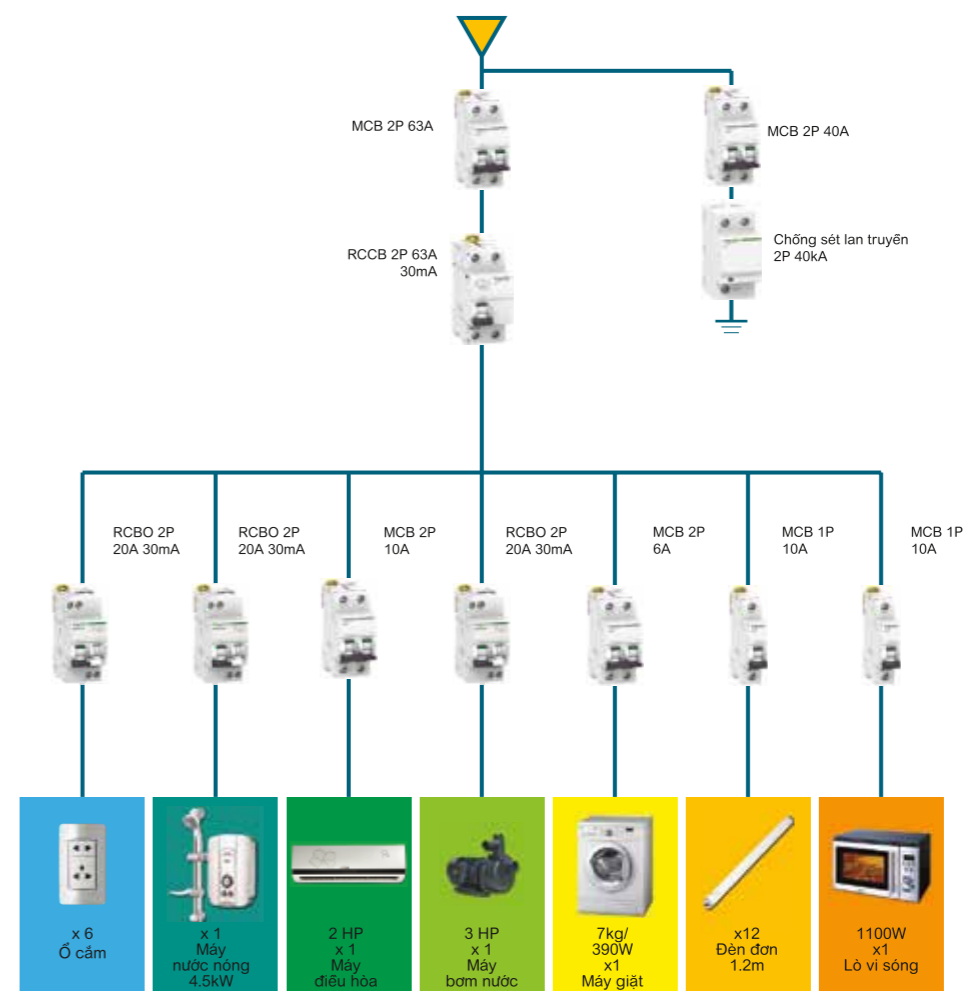

### Khuyến cáo lựa chọn cầu dao tự động theo tiết diện dây dẫn

Tiết diện dây dẫn	Mục đích sử dụng	Công suất cho phép tối đa	Lựa chọn cầu dao tự động
1.5mm <sup>2</sup>	■ Dùng cho đèn, nguồn các loại ổ cắm thông dụng hoặc thiết bị ít hao điện, (chuông cửa, vv..)	■ < 2300W	■ 10A
2.5mm <sup>2</sup>	■ Cung cấp nguồn cho ổ cắm hoặc ổ cắm chuyên dụng ( máy giặt, máy nước nóng, lò sưởi điện)	■ < 3680W	■ 16A - 20A
4mm <sup>2</sup>		■ < 5750W	■ 25A
6mm <sup>2</sup>	■ Dùng cho các thiết bị như nồi cơm điện, lò nướng, lò sưởi điện CÔNG SUẤT CAO	■ < 7360W	■ 32A
10mm <sup>2</sup>	■ Dùng để kết nối điện giữa thiết bị đóng ngắt và tủ điện.	■ 6/9/12kVA	■ 16 - 32 A đến 50 A
16mm <sup>2</sup>		■ 50/60 kVA	■ 63 A
25mm <sup>2</sup>		■ Dùng cho dây dẫn có chức năng bảo vệ chính: phải có cùng tiết diện như dây nối giữa thiết bị đóng ngắt và tủ điện.	